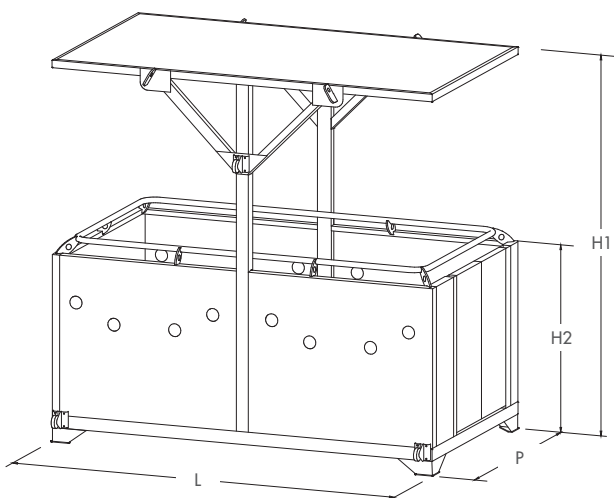

Cestone sollevabile standard per 5 PERSONE
Lifting man basket for 5 PEOPLE

MODELLO MODEL	PORTATA LOAD CAPACITY (Kg)	DIMENSIONI - DIMENSIONS (mm)				N° PERSONE A BORDO No. OF PEOPLE ON BOARD	TARA TARE (Kg)	PESO PIENO CARICO TOTAL FULL LOAD WEIGHT (Kg)
		L	P	H1	H2			
367L	600	2500	1400	2400	1280	5	555	1155

Cestone sollevabile per PRONTO INTERVENTO
FIRST AID lifting man basket

MODELLO MODEL	PORTATA LOAD CAPACITY (Kg)	DIMENSIONI - DIMENSIONS (mm)				N° PERSONE A BORDO No. OF PEOPLE ON BOARD	TARA TARE (Kg)	PESO PIENO CARICO TOTAL FULL LOAD WEIGHT (Kg)
		L	P	H1	H2			
367F	600	2500	1400	2400	1280	4+1	555	1155

ACCESSORI - ACCESSORIES
CATENA A 4 RAMI - 4 LEGS CHAIN

MODELLO MODEL	PORTATA LOAD CAPACITY (Kg)	CATENA CHAIN Ø	LUNGHEZZA LENGHT (mm)
594B3	4250	8	3000
594B4	4250	8	4000

99C201
KIT IMBRAGATURA DA LAVORO
HARNES KIT