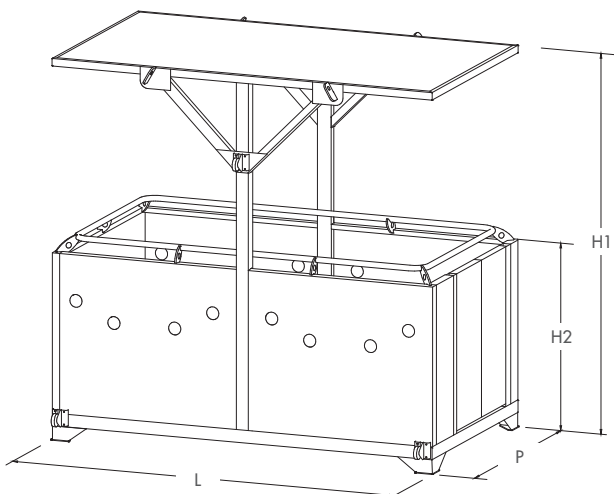

Cestone sollevabile standard per 5 PERSONE
Lifting man basket for 5 PEOPLE

MODELLO MODEL	PORTATA LOAD CAPACITY (Kg)	DIMENSIONI - DIMENSIONS (mm)				N° PERSONE A BORDO No. OF PEOPLE ON BOARD	TARA TARE (Kg)	PESO PIENO CARICO TOTAL FULL LOAD WEIGHT (Kg)
		L	P	H1	H2			
367L	600	2500	1400	2400	1280	5	555	1155

Cestone sollevabile per PRONTO INTERVENTO
FIRST AID lifting man basket

MODELLO MODEL	PORTATA LOAD CAPACITY (Kg)	DIMENSIONI - DIMENSIONS (mm)				N° PERSONE A BORDO No. OF PEOPLE ON BOARD	TARA TARE (Kg)	PESO PIENO CARICO TOTAL FULL LOAD WEIGHT (Kg)
		L	P	H1	H2			
367F	600	2500	1400	2400	1280	4+1	555	1155

ACCESSORI - ACCESSORIES
CATENA A 4 RAMI - 4 LEGS CHAIN

MODELLO MODEL	PORTATA LOAD CAPACITY (Kg)	CATENA CHAIN Ø	LUNGHEZZA LENGHT (mm)
594B3	4250	8	3000
594B4	4250	8	4000

99C201
KIT IMBRAGATURA DA LAVORO
HARNES KIT