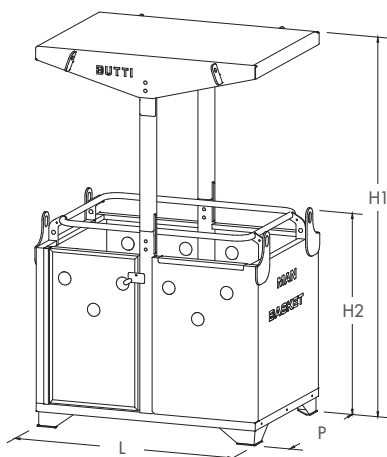

Cestone sollevabile standard per 4 PERSONE
Lifting man basket for 4 PEOPLE

MODELLO MODEL	PORTATA LOAD CAPACITY (Kg)	DIMENSIONI - DIMENSIONS (mm)				N° PERSONE A BORDO No. OF PEOPLE ON BOARD	TARA TARE (Kg)	PESO PIENO CARICO TOTAL FULL LOAD WEIGHT (Kg)
		L	P	H1	H2			
367	500	1400	1000	2400	1280	4	312	812

Cestone sollevabile con TETTO SFILABILE per 4 PERSONE
Lifting man basket with REMOVABLE ROOF for 4 PEOPLE

MODELLO MODEL	PORTATA LOAD CAPACITY (Kg)	DIMENSIONI - DIMENSIONS (mm)				N° PERSONE A BORDO No. OF PEOPLE ON BOARD	TARA TARE (Kg)	PESO PIENO CARICO TOTAL FULL LOAD WEIGHT (Kg)
		L	P	H1	H2			
367TS	500	1400	1000	2400	1280	4	345	845

ACCESSORI - ACCESSORIES

CATENA A 4 RAMI - 4 LEGS CHAIN

MODELLO MODEL	PORTATA LOAD CAPACITY (Kg)	CATENA CHAIN Ø	LUNGHEZZA LENGHT (mm)
594B3	4250	8	3000
594B4	4250	8	4000

99C201

KIT IMBRAGATURA DA LAVORO
HARNES KIT