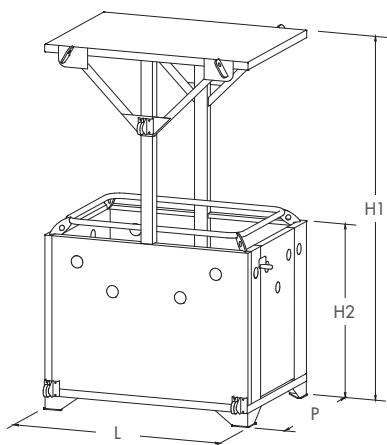

Cestone sollevabile standard per 4 PERSONE
Lifting man basket for 4 PEOPLE

MODELLO MODEL	PORTATA LOAD CAPACITY (Kg)	DIMENSIONI - DIMENSIONS (mm)				N° PERSONE A BORDO No. OF PEOPLE ON BOARD	TARA TARE (Kg)	PESO PIENO CARICO TOTAL FULL LOAD WEIGHT (Kg)
		L	P	H1	H2			
367	500	1400	1000	2400	1280	4	312	812

Cestone sollevabile con TETTO SFILABILE per 4 PERSONE
Lifting man basket with REMOVABLE ROOF for 4 PEOPLE

MODELLO MODEL	PORTATA LOAD CAPACITY (Kg)	DIMENSIONI - DIMENSIONS (mm)				N° PERSONE A BORDO No. OF PEOPLE ON BOARD	TARA TARE (Kg)	PESO PIENO CARICO TOTAL FULL LOAD WEIGHT (Kg)
		L	P	H1	H2			
367TS	500	1400	1000	2400	1280	4	345	845

ACCESSORI - ACCESSORIES

CATENA A 4 RAMI - 4 LEGS CHAIN

MODELLO MODEL	PORTATA LOAD CAPACITY (Kg)	CATENA CHAIN Ø	LUNGHEZZA LENGHT (mm)
594B3	4250	8	3000
594B4	4250	8	4000

99C201

KIT IMBRAGATURA DA LAVORO
HARNES KIT